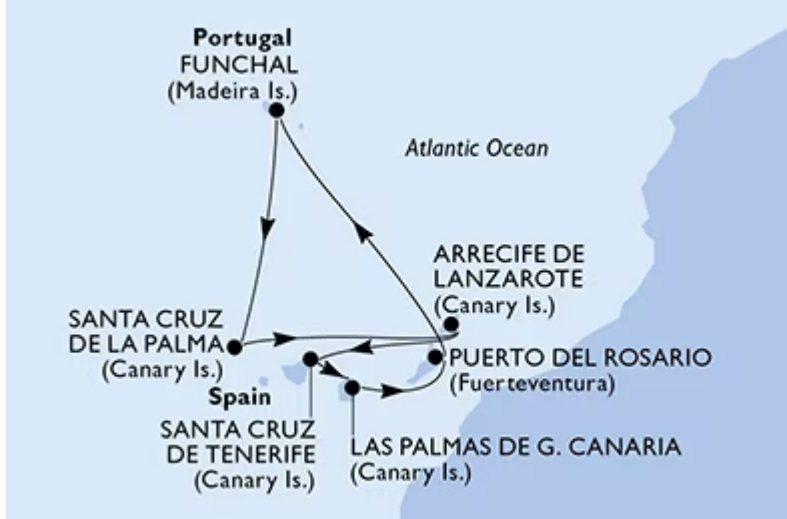

Program putovanja:

MSC Opera, Kanari - 8 dana, moguć let iz Zagreba ili Beča - sezona 2024./2025.

Itinerer za polaske: 01.12.2024., 15.12.2024., 23.02.2025.

Day	Port	Arrival	Departure
Sun	Santa Cruz de Tenerife, Spain	-	22:00
Mon	Las Palmas de G.Canaria (Canary Is.), Spain	06:00	22:00
Tue	Puerto Del Rosario/Fuerteventura, Spain	09:00	20:00
Wed	Day at sea	-	-
Thu	Santa Cruz de La Palma, Spain	07:00	16:00
Fri	Funchal (Madeira Is.), Portugal	07:00	17:00
Sat	Arrecife de Lanzarote (Canary Is.), Spain	11:00	19:00
Sun	Santa Cruz de Tenerife, Spain	05:00	-

Itinerer za polaske: 17.11.2024., 08.12.2024., 29.12.2024., 05.01.2025., 12.01.2025.,

19.01.2025., 26.01.2025., 02.02.2025., 09.02.2025., 16.02.2025., 02.03.2025., 09.03.2025.

Day	Port	Arrival	Departure
Sun	Santa Cruz de Tenerife, Spain	-	22:00
Mon	Las Palmas de G.Canaria (Canary Is.), Spain	06:00	22:00
Tue	Puerto Del Rosario/Fuerteventura, Spain	09:00	20:00
Wed	Day at sea	-	-
Thu	Funchal (Madeira Is.), Portugal	07:00	18:00
Fri	Santa Cruz de La Palma, Spain	11:00	18:00
Sat	Arrecife de Lanzarote (Canary Is.), Spain	09:00	18:00
Sun	Santa Cruz de Tenerife, Spain	05:00	-

Itinerer za polazak: 24.11.2024.

Day	Port	Arrival	Departure
Sun	Santa Cruz de Tenerife, Spain	-	22:00
Mon	Las Palmas de G.Canaria (Canary Is.), Spain	06:00	22:00
Tue	Puerto Del Rosario/Fuerteventura, Spain	09:00	22:00
Wed	Arrecife de Lanzarote (Canary Is.), Spain	08:00	23:59
Thu	Arrecife de Lanzarote (Canary Is.), Spain	00:01	15:00
Fri	Funchal (Madeira Is.), Portugal	09:00	22:00
Sat	Day at sea	-	-
Sun	Santa Cruz de Tenerife, Spain	05:00	-

Itinerer za polazak: 22.12.2024.

Day	Port	Arrival	Departure
Sun	Santa Cruz de Tenerife, Spain	-	22:00
Mon	Las Palmas de G.Canaria (Canary Is.), Spain	06:00	22:00
Tue	Puerto Del Rosario/Fuerteventura, Spain	08:00	18:00
Wed	San Sebastian de la Gomera, Spain	08:00	16:00
Thu	Funchal (Madeira Is.), Portugal	09:00	20:00
Fri	Santa Cruz de La Palma, Spain	11:00	18:00
Sat	Day at sea	-	-
Sun	Santa Cruz de Tenerife, Spain	05:00	-