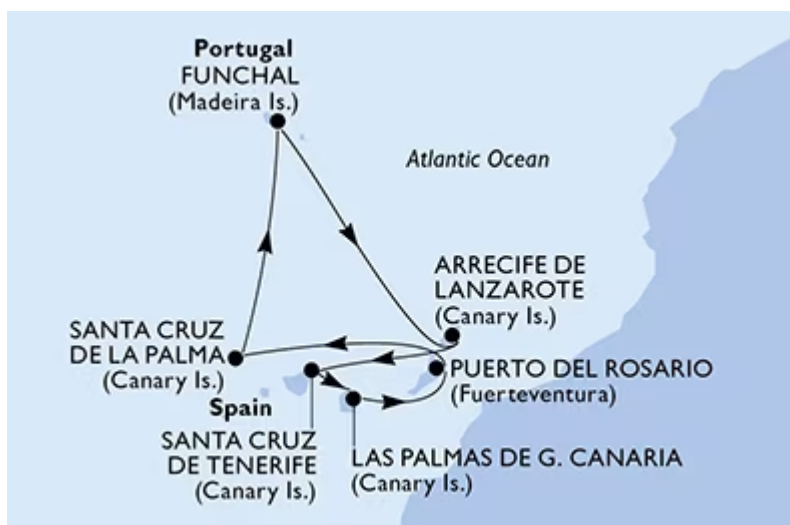

Program putovanja:

MSC Opera, Kanari - 8 dana, moguć let iz Zagreba ili Beča - sezona 2024./2025.

Itinerer za polaske: 01.12.2024., 15.12.2024., 23.02.2025.

Day	Port	Arrival	Departure
Sun	Santa Cruz de Tenerife, Spain	-	22:00
Mon	Las Palmas de G.Canaria (Canary Is.), Spain	06:00	22:00
Tue	Puerto Del Rosario/Fuerteventura, Spain	09:00	20:00
Wed	Day at sea	-	-
Thu	Santa Cruz de La Palma, Spain	07:00	16:00
Fri	Funchal (Madeira Is.), Portugal	07:00	17:00
Sat	Arrecife de Lanzarote (Canary Is.), Spain	11:00	19:00
Sun	Santa Cruz de Tenerife, Spain	05:00	-

Itinerer za polaske: 17.11.2024., 08.12.2024., 29.12.2024., 05.01.2025., 12.01.2025.,

19.01.2025., 26.01.2025., 02.02.2025., 09.02.2025., 16.02.2025., 02.03.2025., 09.03.2025.

Day	Port	Arrival	Departure
Sun	Santa Cruz de Tenerife, Spain	-	22:00
Mon	Las Palmas de G.Canaria (Canary Is.), Spain	06:00	22:00
Tue	Puerto Del Rosario/Fuerteventura, Spain	09:00	20:00
Wed	Day at sea	-	-
Thu	Funchal (Madeira Is.), Portugal	07:00	18:00
Fri	Santa Cruz de La Palma, Spain	11:00	18:00
Sat	Arrecife de Lanzarote (Canary Is.), Spain	09:00	18:00
Sun	Santa Cruz de Tenerife, Spain	05:00	-

Itinerer za polazak: 24.11.2024.

Day	Port	Arrival	Departure
Sun	Santa Cruz de Tenerife, Spain	-	22:00
Mon	Las Palmas de G.Canaria (Canary Is.), Spain	06:00	22:00
Tue	Puerto Del Rosario/Fuerteventura, Spain	09:00	22:00
Wed	Arrecife de Lanzarote (Canary Is.), Spain	08:00	23:59
Thu	Arrecife de Lanzarote (Canary Is.), Spain	00:01	15:00
Fri	Funchal (Madeira Is.), Portugal	09:00	22:00
Sat	Day at sea	-	-
Sun	Santa Cruz de Tenerife, Spain	05:00	-

Itinerer za polazak: 22.12.2024.

Day	Port	Arrival	Departure
Sun	Santa Cruz de Tenerife, Spain	-	22:00
Mon	Las Palmas de G.Canaria (Canary Is.), Spain	06:00	22:00
Tue	Puerto Del Rosario/Fuerteventura, Spain	08:00	18:00
Wed	San Sebastian de la Gomera, Spain	08:00	16:00
Thu	Funchal (Madeira Is.), Portugal	09:00	20:00
Fri	Santa Cruz de La Palma, Spain	11:00	18:00
Sat	Day at sea	-	-
Sun	Santa Cruz de Tenerife, Spain	05:00	-