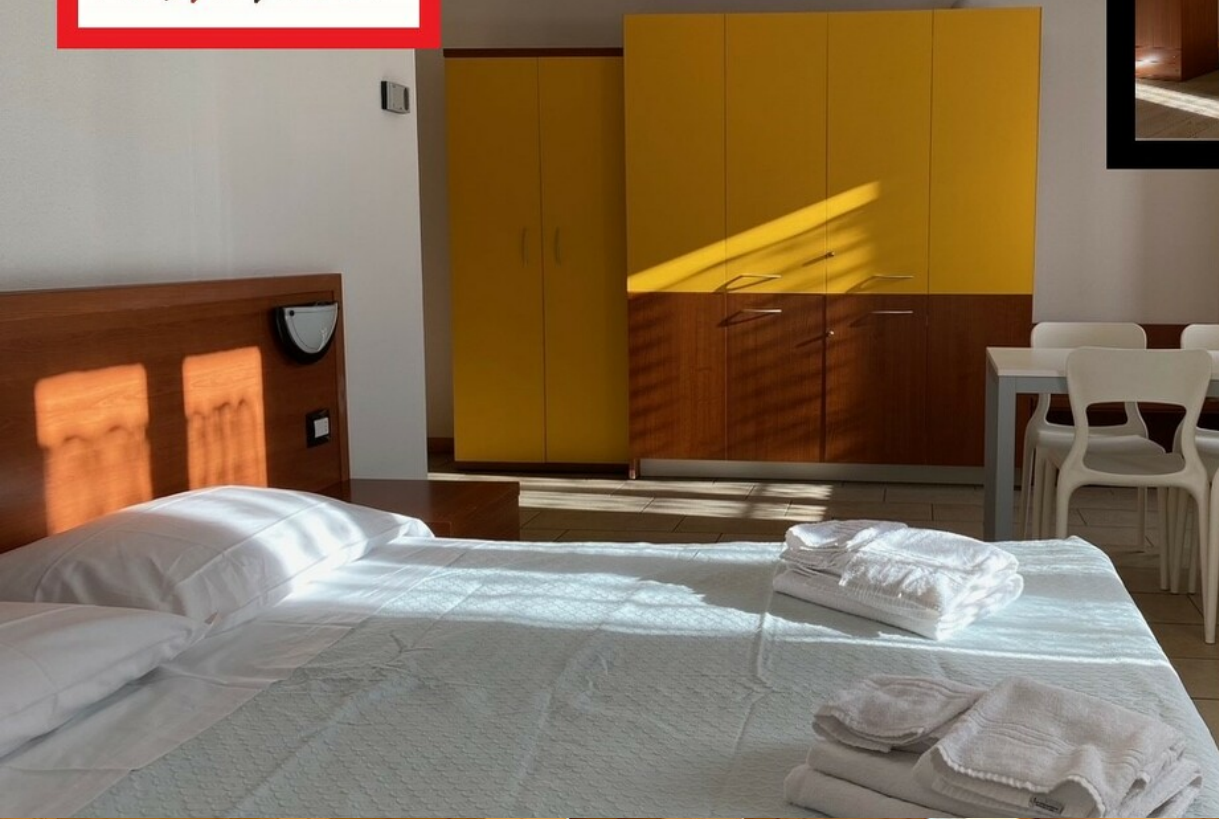

Residence
ACERO ROSSO

Residence
ACERO ROSSO